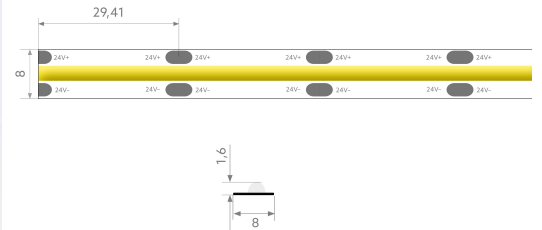

BL COR Pure COB

BILTONFOCUSED
ON
LINEAR
LIGHT**BL COR PURE COB LED-Strip 900lm/m 24VDC 10W/m IP20 930 5m**

Artikel-Nr.: 171845

Ausstrahlungswinkel

Schutzart (IP)

Länge der einzelnen
Abschnitte

Farbe

AUSSCHREIBUNGSTEXT

LED-Lichtband LED-Typ: COB 900 lm/m 24VDC 10W/m 90lm/W IP20 CRI>90 3000K; einseitiges Anschlusskabel 50 cm, WHITE Colors und BLT Label 5 Meter LED-Modul BL COR Pure COB Artikel 171845 Lineares LED-Lichtband auf flexibler Leiterplatte mit COB (Chip-on-Board) Beschichtung. Montage über selbstklebendes Wärmeleitkleband. Geeignet für Umgebungstemperaturen von -25 ... +40 °C bei einer Lebensdauer von . Das BL COR Pure COB LED-Lichtband hat einen Lichtstrom von 900 lm bei einer Leistung von 10,0 W, was eine Effizienz von 90 lm/W ergibt. Bei einer Nennspannung von 24 V DC am Anschluss kann eine maximale Modullänge von 5000,0 mm erreicht werden. Lichttechnisch besitzt das Modul eine Farbtemperatur von 3000 K sowie einen Ausstrahlungswinkel von 142°. Alles bei einem Farbwiedergabeindex von >90 und einer Binning-Selektion nach (MacAdams). Das Lichtband ist alle 29,4 mm teilbar, womit sich ein LED-Abstand von ergibt. Schutzart IP20 Abmessungen (L x B x H): 5000,0 mm x 8,0 mm x 1,6 mm

TOP-FEATURES

- //_ Punktfreie gelb LED-Lichtlinie mit großem Abstrahlwinkel 142°
- //_ Farbwiedergabe >90
- //_ Einfache Installation

MECHANISCHE DATEN

Nettobreite [mm]	8,0
Nettohöhe [mm]	1,6
Nettolänge [mm]	5000,0
Schutzart (IP)	IP20
Farbe	gelb
Nettogewicht [g]	120
Länge der einzelnen Abschnitte [mm]	29,4

ANSCHLUSS

Polzahl	2
Max. Länge [mm]	5000,0

TEMPERATURTECHNISCHE DATEN

Umgebungstemperatur während des Betriebs [°C]	- 25 ... + 40
---	---------------

VERPACKUNGSINFORMATION

EAN	4250716948646
Artikel-Nr.	171845
Zolltarifnummer	9405423990
Länge [mm]	5000,0
Ursprungsland	CN